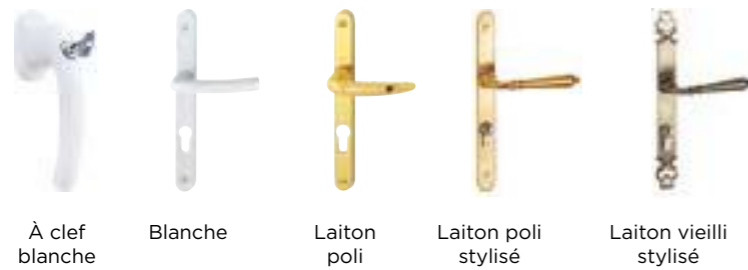

LES POIGNÉES

Nos poignées vous offrent un large choix de finitions, modèles et matériaux pour une multitude de combinaisons possibles. Sélectionnées par Maugin, leur solidité a été testée. Elles sont à la fois fiables et esthétiques.