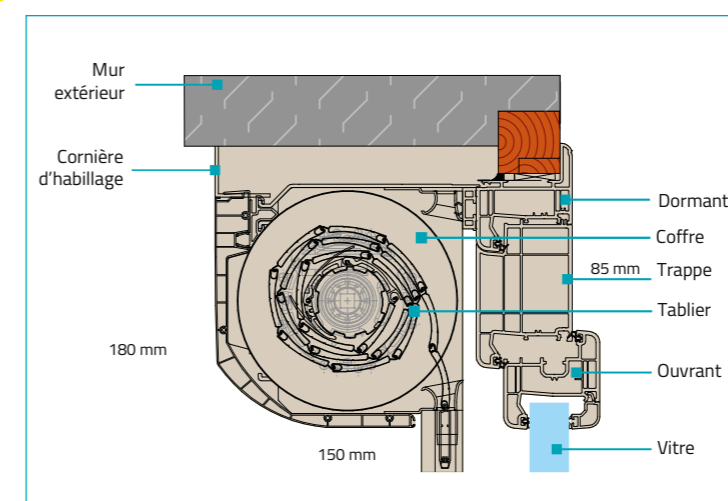

COUPE TECHNIQUE

À CHAQUE INTÉRIEUR SA COULEUR

Retrouvez toutes les finitions couleurs
Coffres, Coulisses et Tabliers en p.46

*Sur la base d'une fenêtre 2 vantaux de H1350 x L 1200 mm

**Sur la base d'une dimension normalisée par le CSTB, pour une fenêtre 2 vantaux de H1480 x L1530 mm