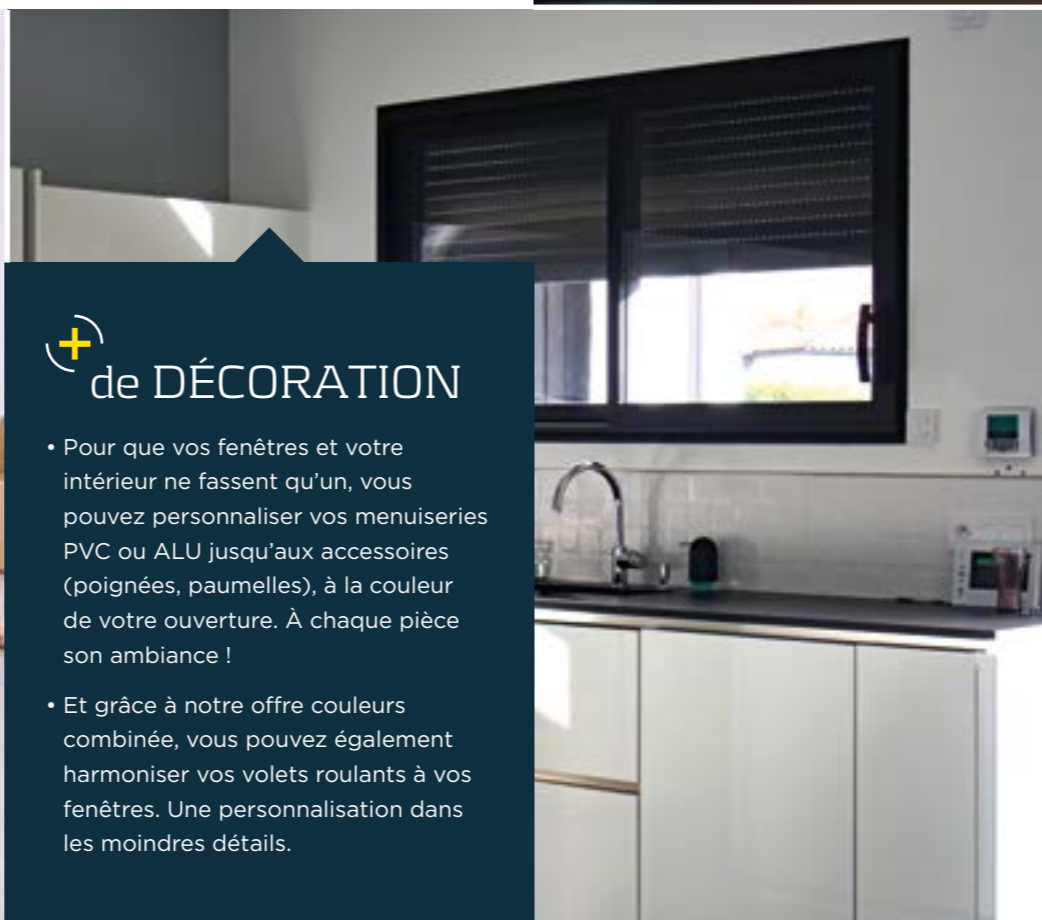

+ de DÉCORATION

- Pour que vos fenêtres et votre intérieur ne fassent qu'un, vous pouvez personnaliser vos menuiseries PVC ou ALU jusqu'aux accessoires (poignées, paumelles), à la couleur de votre ouverture. À chaque pièce son ambiance !
- Et grâce à notre offre couleurs combinée, vous pouvez également harmoniser vos volets roulants à vos fenêtres. Une personnalisation dans les moindres détails.