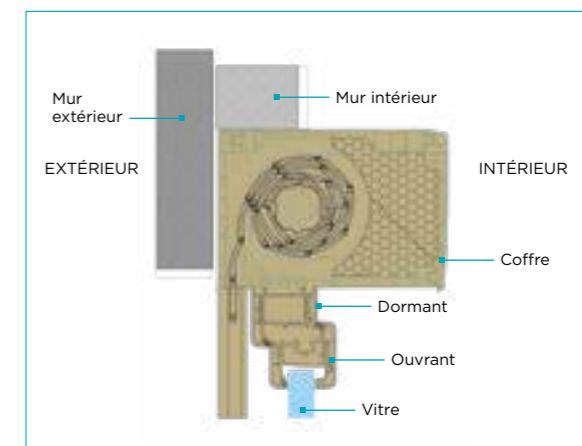

COUPE TECHNIQUE

FINITIONS

- Coffre PVC: teinté masse, plaxé ou laqué
- Coulisses et lame finale: finition lisse ou granité selon les couleurs
- Tablier: finition lisse

À CHAQUE INTÉRIEUR SA COULEUR

Retrouvez toutes les finitions couleurs
Coffres, Coulisses et Tabliers en p.46

* Couleurs disponibles, voir page 46.
** Pour une largeur de coffre égale à 1450 mm.
*** Pour une largeur de coffre égale à 1450 mm et doublage de 140 mm.